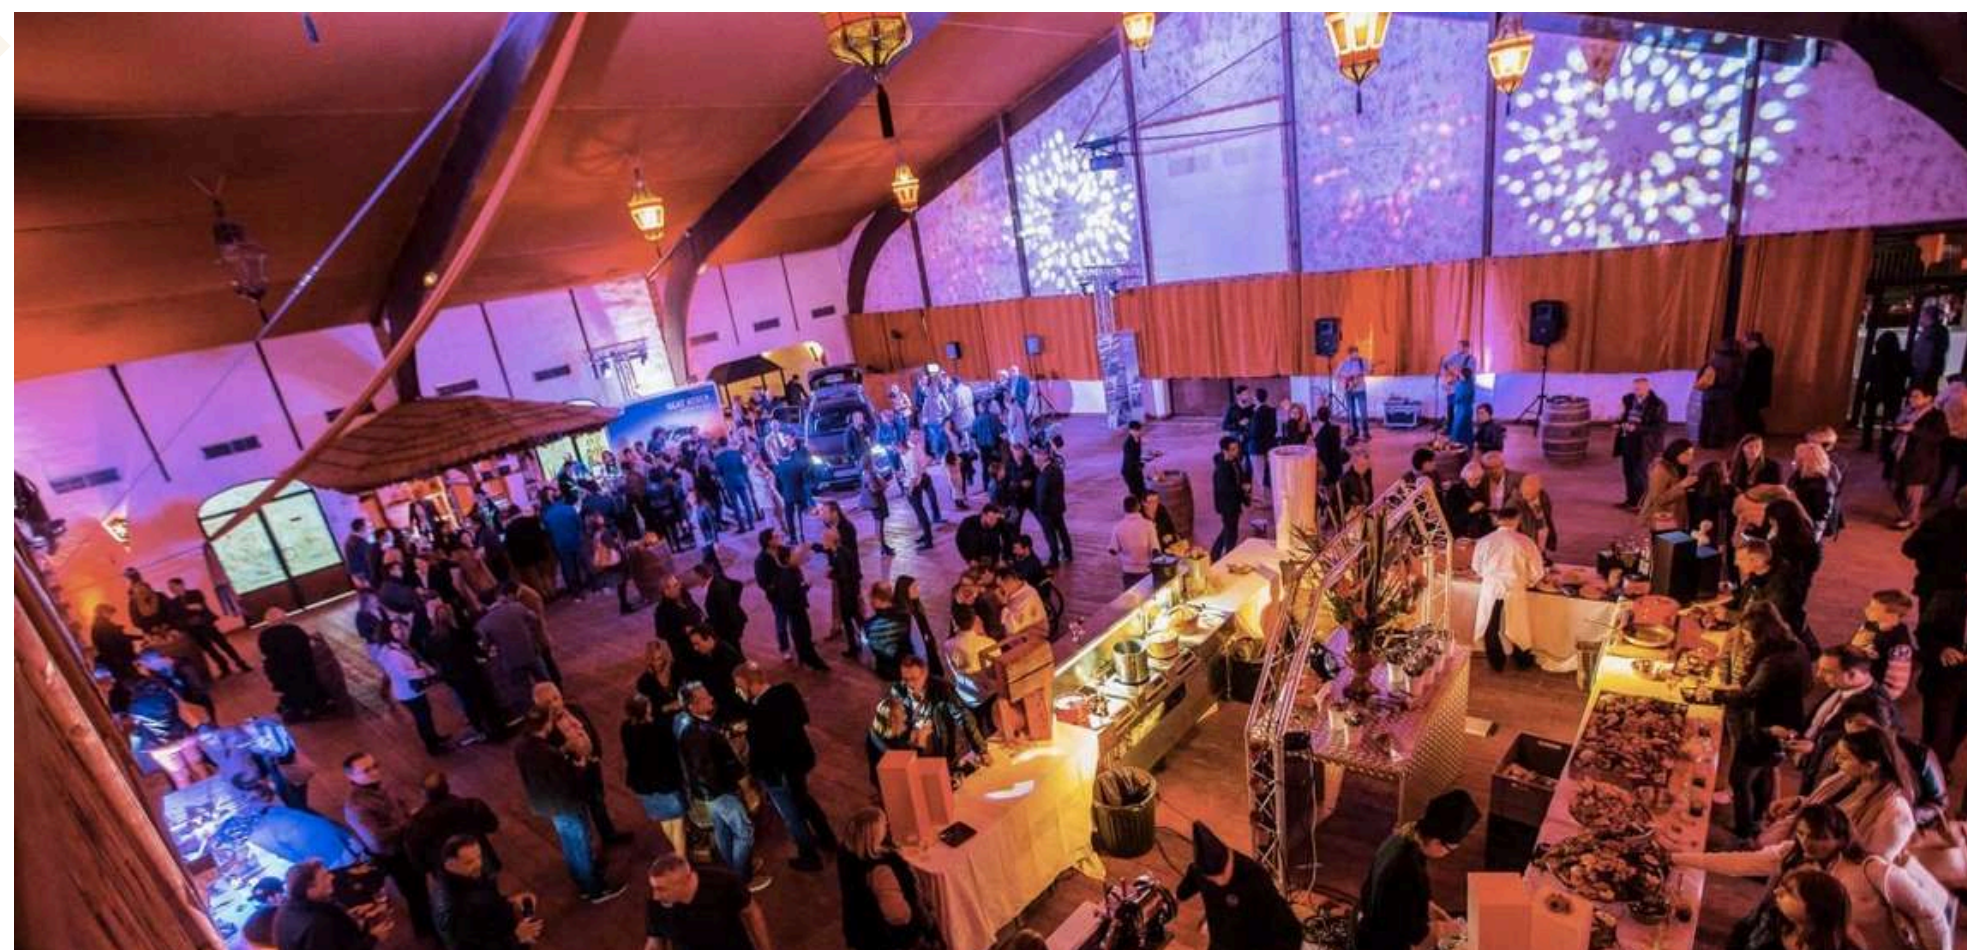

Salle de réception

Cocktail, soirée, séminaire, mariage...

Surface :

- Salle de réception : 600 m²

Capacité :

- 450 places assises
- 600 places en format cocktail

Équipements compris dans la prestation :

- 35 Tables rondes (1.80 cm)
- 350 Chaises
- 30 mange-debout (fûts de vin en bois)
- Office traiteur 30 m²
- Espace pour DJ
- Bar intérieur équipé
- Sanitaires
- Équipements supplémentaires en option P 18

Tarif TTC : à partir de 4 000 €