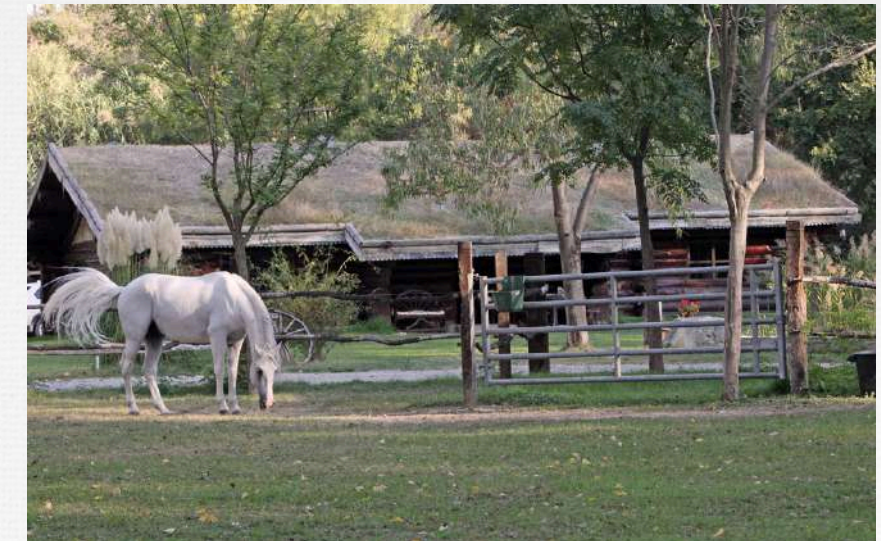

Espaces extérieurs

Étang et parc en herbe du domaine

Cocktail, soirée, gala, mariage...

Surface : 3 000 m² de nature

Capacité : 3 000 personnes

Équipements compris dans la prestation :

- 35 Tables rondes (1.80 cm)
- 350 Chaises
- 30 mange-debout (fûts de vin en bois)
- Bar extérieur couvert 20 m linéaire + réfrigérateurs
- Chapiteau de lumière

Espaces Extérieurs

SOIRÉE DE GALA

DINER

MARIAGE

SOIRÉE FESTIVE

ANNIVERSAIRE

SHOOTING PHOTO

Chloé Michotte