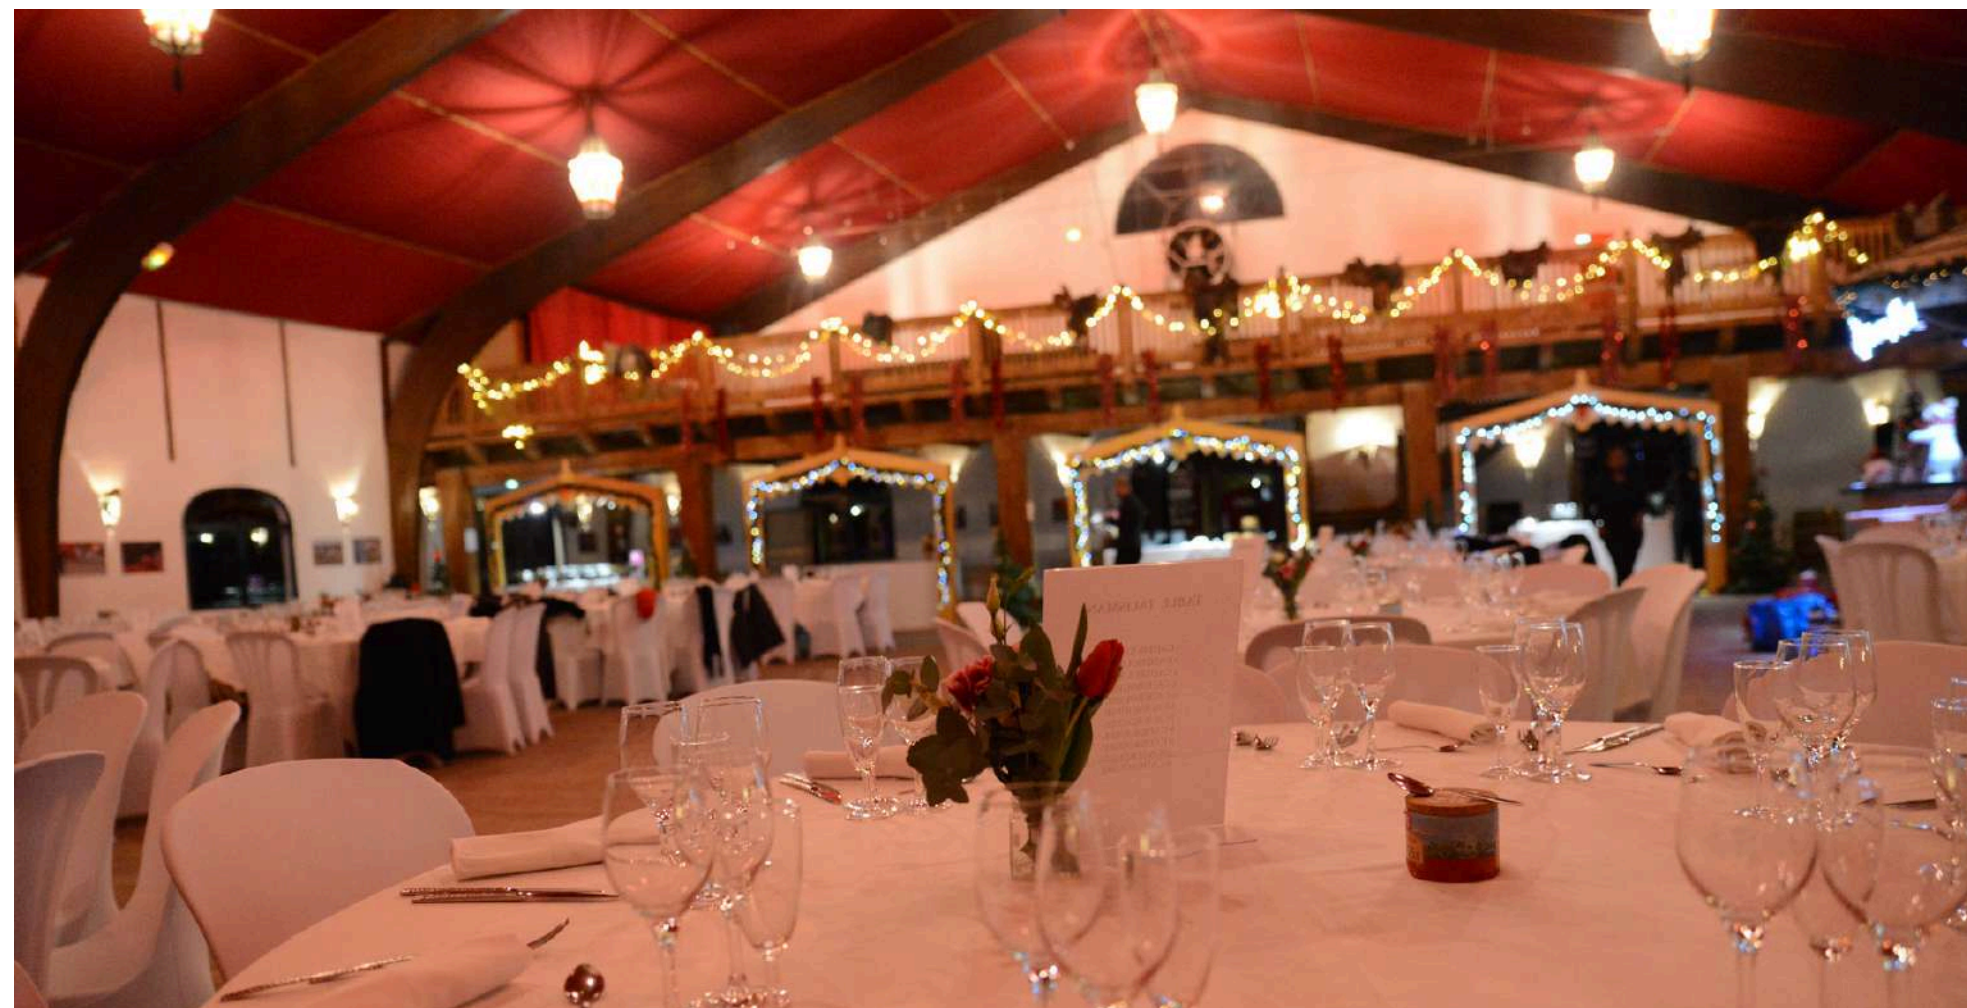

Salle de réception

Cocktail, soirée, séminaire, mariage...

Surface :

- Salle de réception : 600 m²

Capacité :

- 450 places assises
- 600 places en format cocktail

Équipements compris dans la prestation :

- 35 Tables rondes (1.80 cm)
- 350 Chaises
- 30 mange-debout (fûts de vin en bois)
- Office traiteur 30 m²
- Espace pour DJ
- Bar intérieur équipé
- Sanitaires
- Équipements supplémentaires en option P 18

Tarif TTC : à partir de 4 000 €