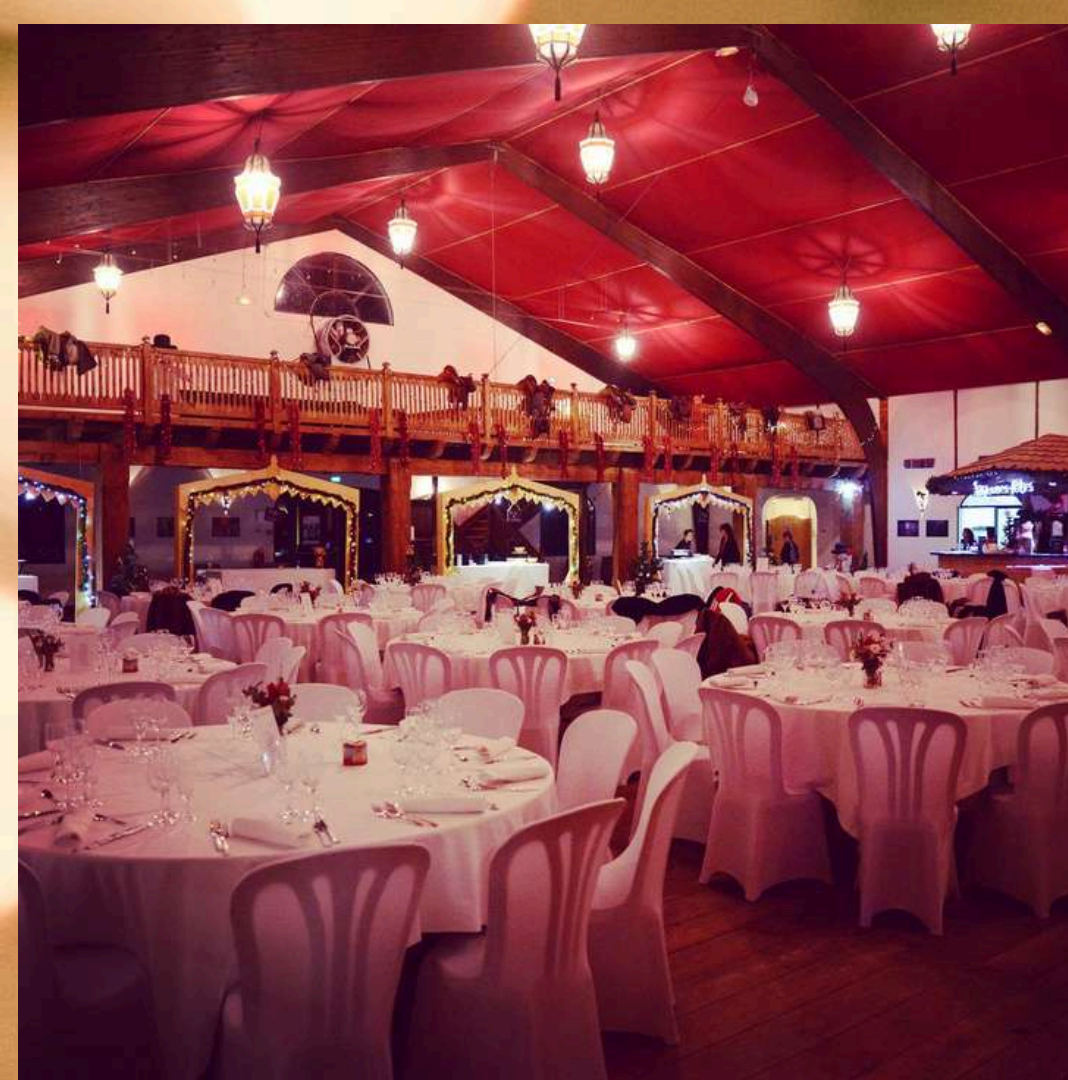

Soirée de Gala

À l'occasion des fêtes de fin d'année, les Hasta Luego vous proposent une soirée de Noël d'exception au coeur de leur domaine .

Pour votre soirée de gala d'entreprise, entre amis ou en famille, vivez un moment magique en cette fin d'année !

- Verre d'accueil
- Spectacle équestre
- Dîner de Gala et ses animations
- Soirée festive animé par un DJ

WATCH VIDEO

Arbre de Noël

Un après-midi de rêve et de magie, entouré de chevaux, d'artistes cavaliers et en présence du père Noël ! Une merveilleuse échappée onirique et gourmande, pour finir l'année en beauté !

- Spectacle dans la grande salle de spectacle avec gradins
- Goûter en compagnie du Père Noël dans la salle de réception
- Remise des cadeaux

Contactez-nous dès aujourd'hui pour discuter de la façon dont nous pouvons personnaliser vos événements de Noël..

WATCH VIDEO