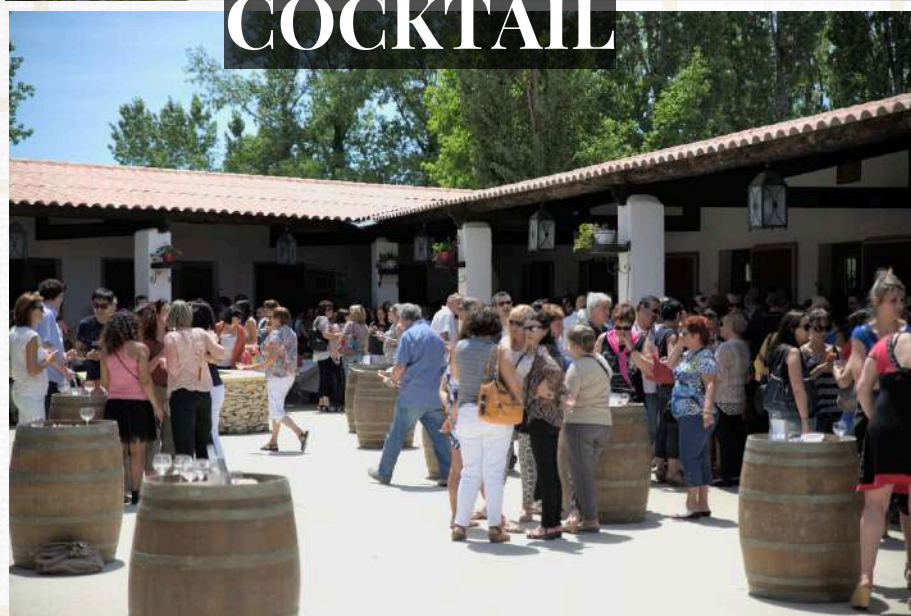

P. 17

Tarif TTC: à partir de 3 500 €

Évènements en journée uniquement

Patio des Écuries

BABY SHOWER

ANNIVERSAIRE

COCKTAIL

SHOOTING PHOTO

MELANIE POUIL

Soirée de Gala

À l'occasion des fêtes de fin d'année, les Hasta Luego vous proposent une soirée de Noël d'exception au coeur de leur domaine .

Pour votre soirée de gala d'entreprise, entre amis ou en famille, vivez un moment magique en cette fin d'année !

- Verre d'accueil
- Spectacle équestre
- Dîner de Gala et ses animations
- Soirée festive animé par un DJ

WATCH VIDEO

Arbre de Noël

Un après-midi de rêve et de magie, entouré de chevaux, d'artistes cavaliers et en présence du père Noël ! Une merveilleuse échappée onirique et gourmande, pour finir l'année en beauté !