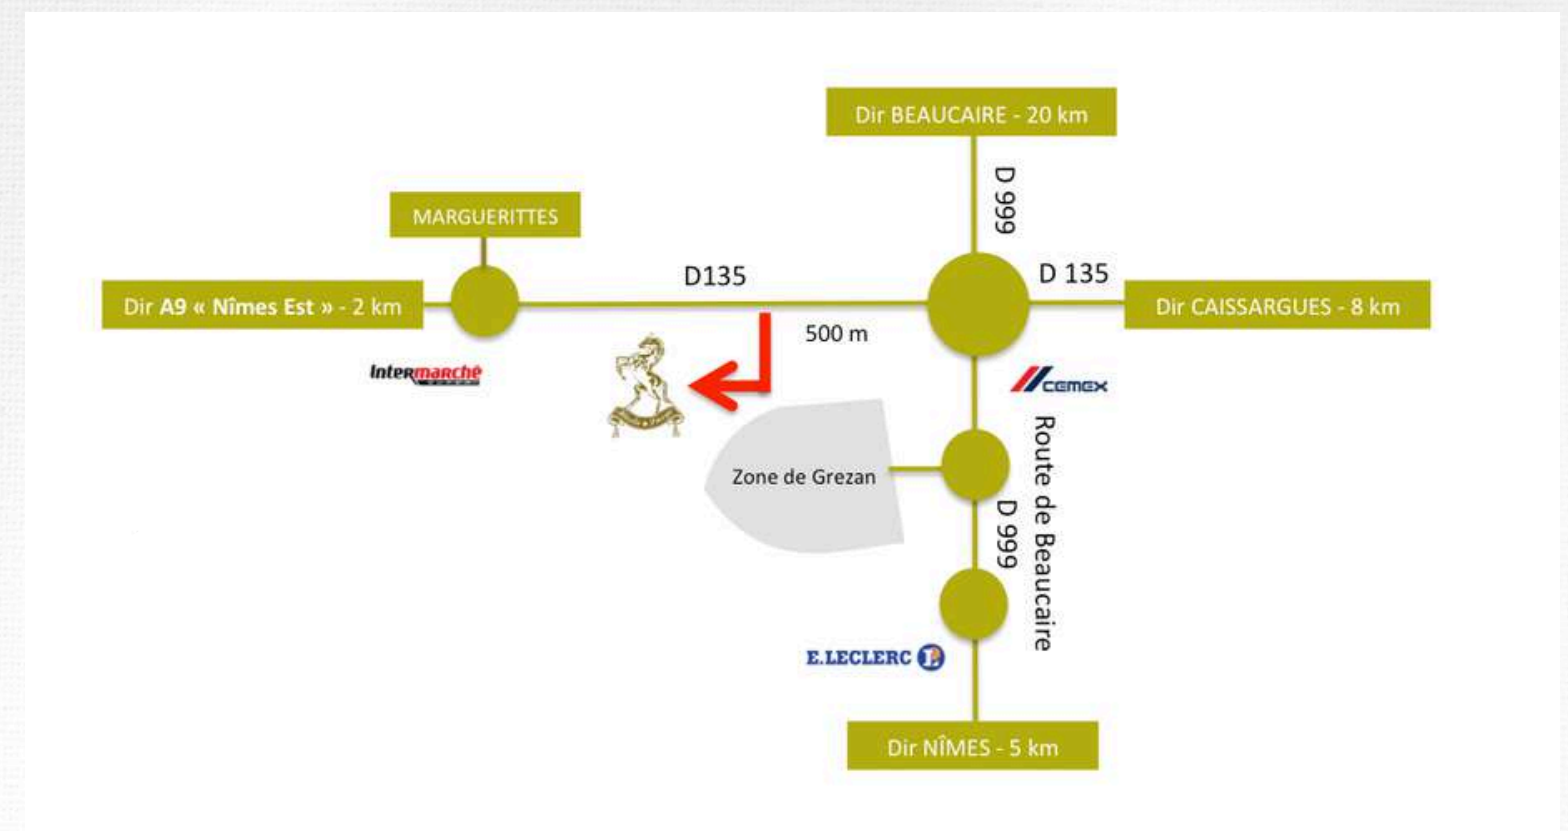

Infos Pratiques

ADRESSE

Domaine Hasta Luego
940 Chemin de Florival
30 000 Nîmes - FRANCE

LES ACCÈS AU SITE

À 4km de la sortie d'autoroute A9 « Nîmes Est »
À 5km de la Gare Nîmes Pont Du Gard
À 16 km de l'aéroport de Nîmes Alès Camargue
À 60 km de l'aéroport International de Montpellier Méditerranée
À 113 km de l'aéroport International de Marseille Provence

PARKING GRANDE CAPACITÉ

Grand parking 3300 m²
Parking VIP 1800 m²